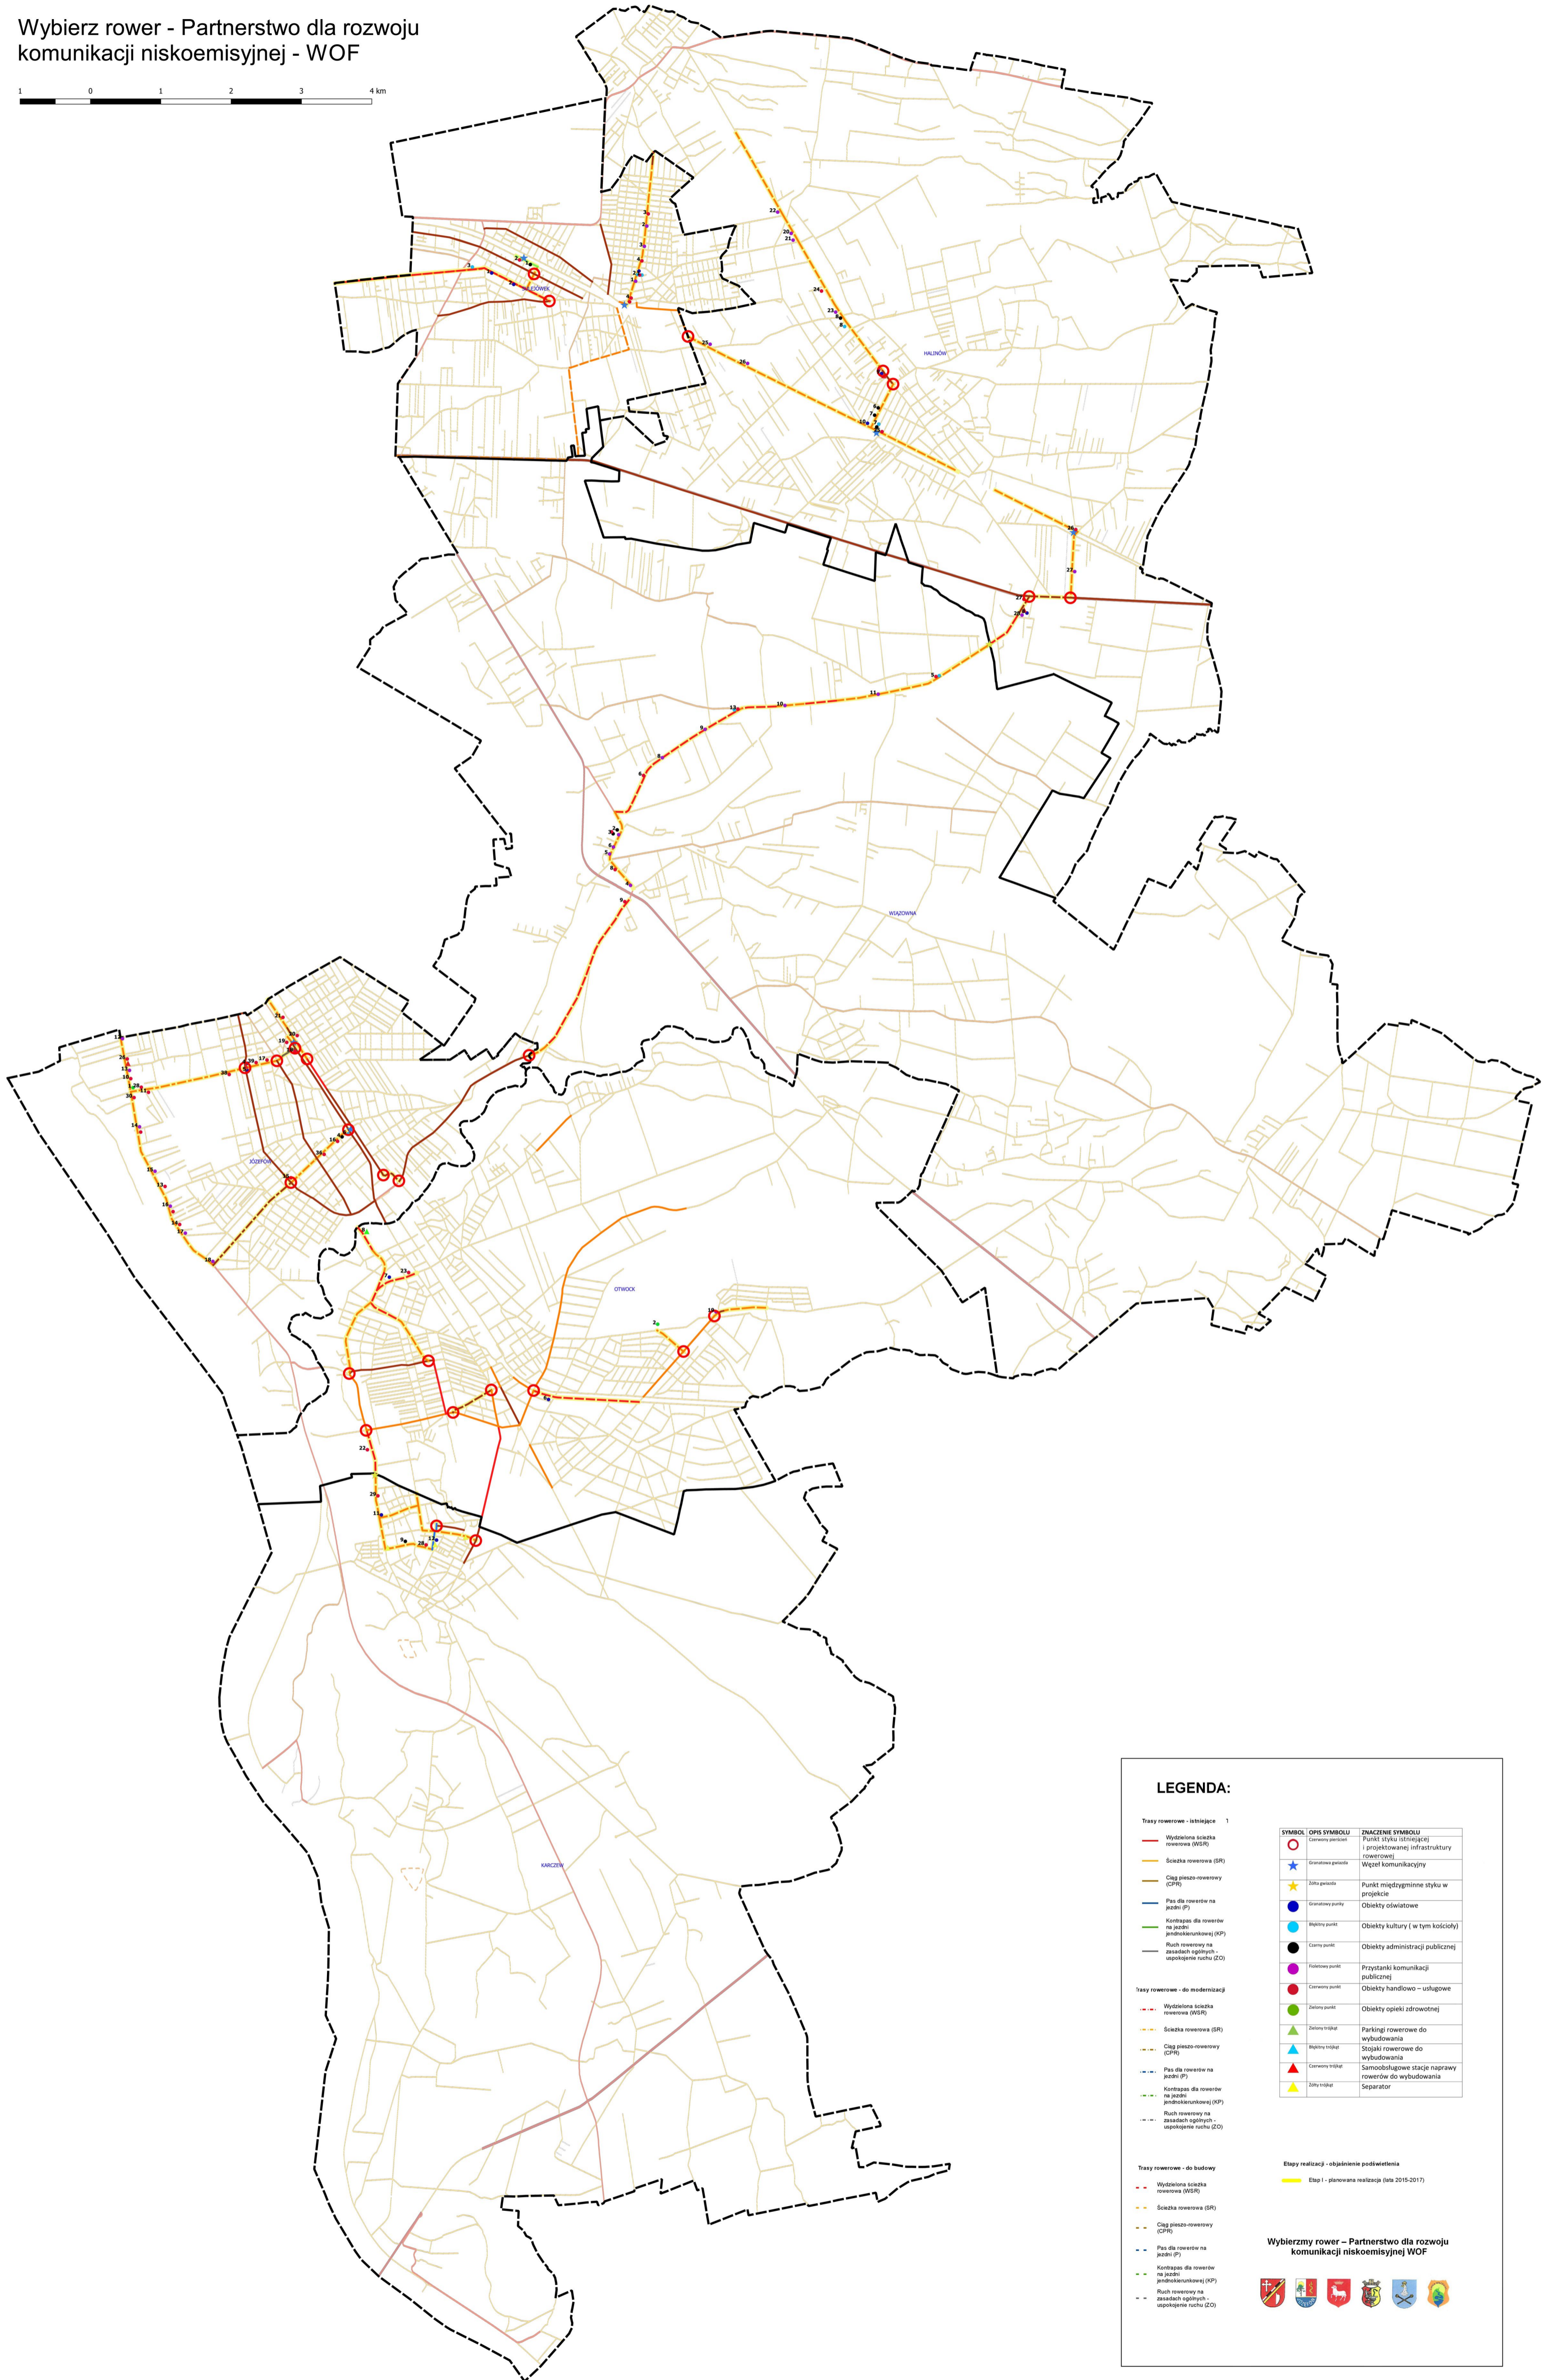

Wybierz rower - Partnerstwo dla rozwoju komunikacji niskoemisyjnej - WOF

LEGENDA:

SYMBOL	OPIS SYMBOLU	ZNACZENIE SYMBOLU
	Centrowy punkt	Punkt styku istniejącej i projektowanej infrastruktury rowerowej
	Granatowa gwiazda	Wzłęt komunikacyjny
	Żółta gwiazda	Punkt międzygminne styku w projekcie
	Granatowy punkt	Obiekty oświatowe
	Hełmowy punkt	Obiekty kultury (w tym kociłody)
	Czarny punkt	Obiekty administracji publicznej
	Fioletowy punkt	Przystanki komunikacji publicznej
	Centrowy punkt	Obiekty handlowo – usługowe
	Zielony punkt	Obiekty opieki zdrowotnej
	Zielony trójkąt	Parkingi rowerowe do wybudowania
	Hełmowy trójkąt	Stojaki rowerowe do wybudowania
	Centrowy trójkąt	Samobsługowe stacje naprawy rowerów do wybudowania
	Żółty trójkąt	Separator

Etapy realizacji - objaśnienie podświetlenia

Etap 1 - planowana realizacja (lata 2015-2017)

Wybierzmy rower – Partnerstwo dla rozwoju komunikacji niskoemisyjnej WOF