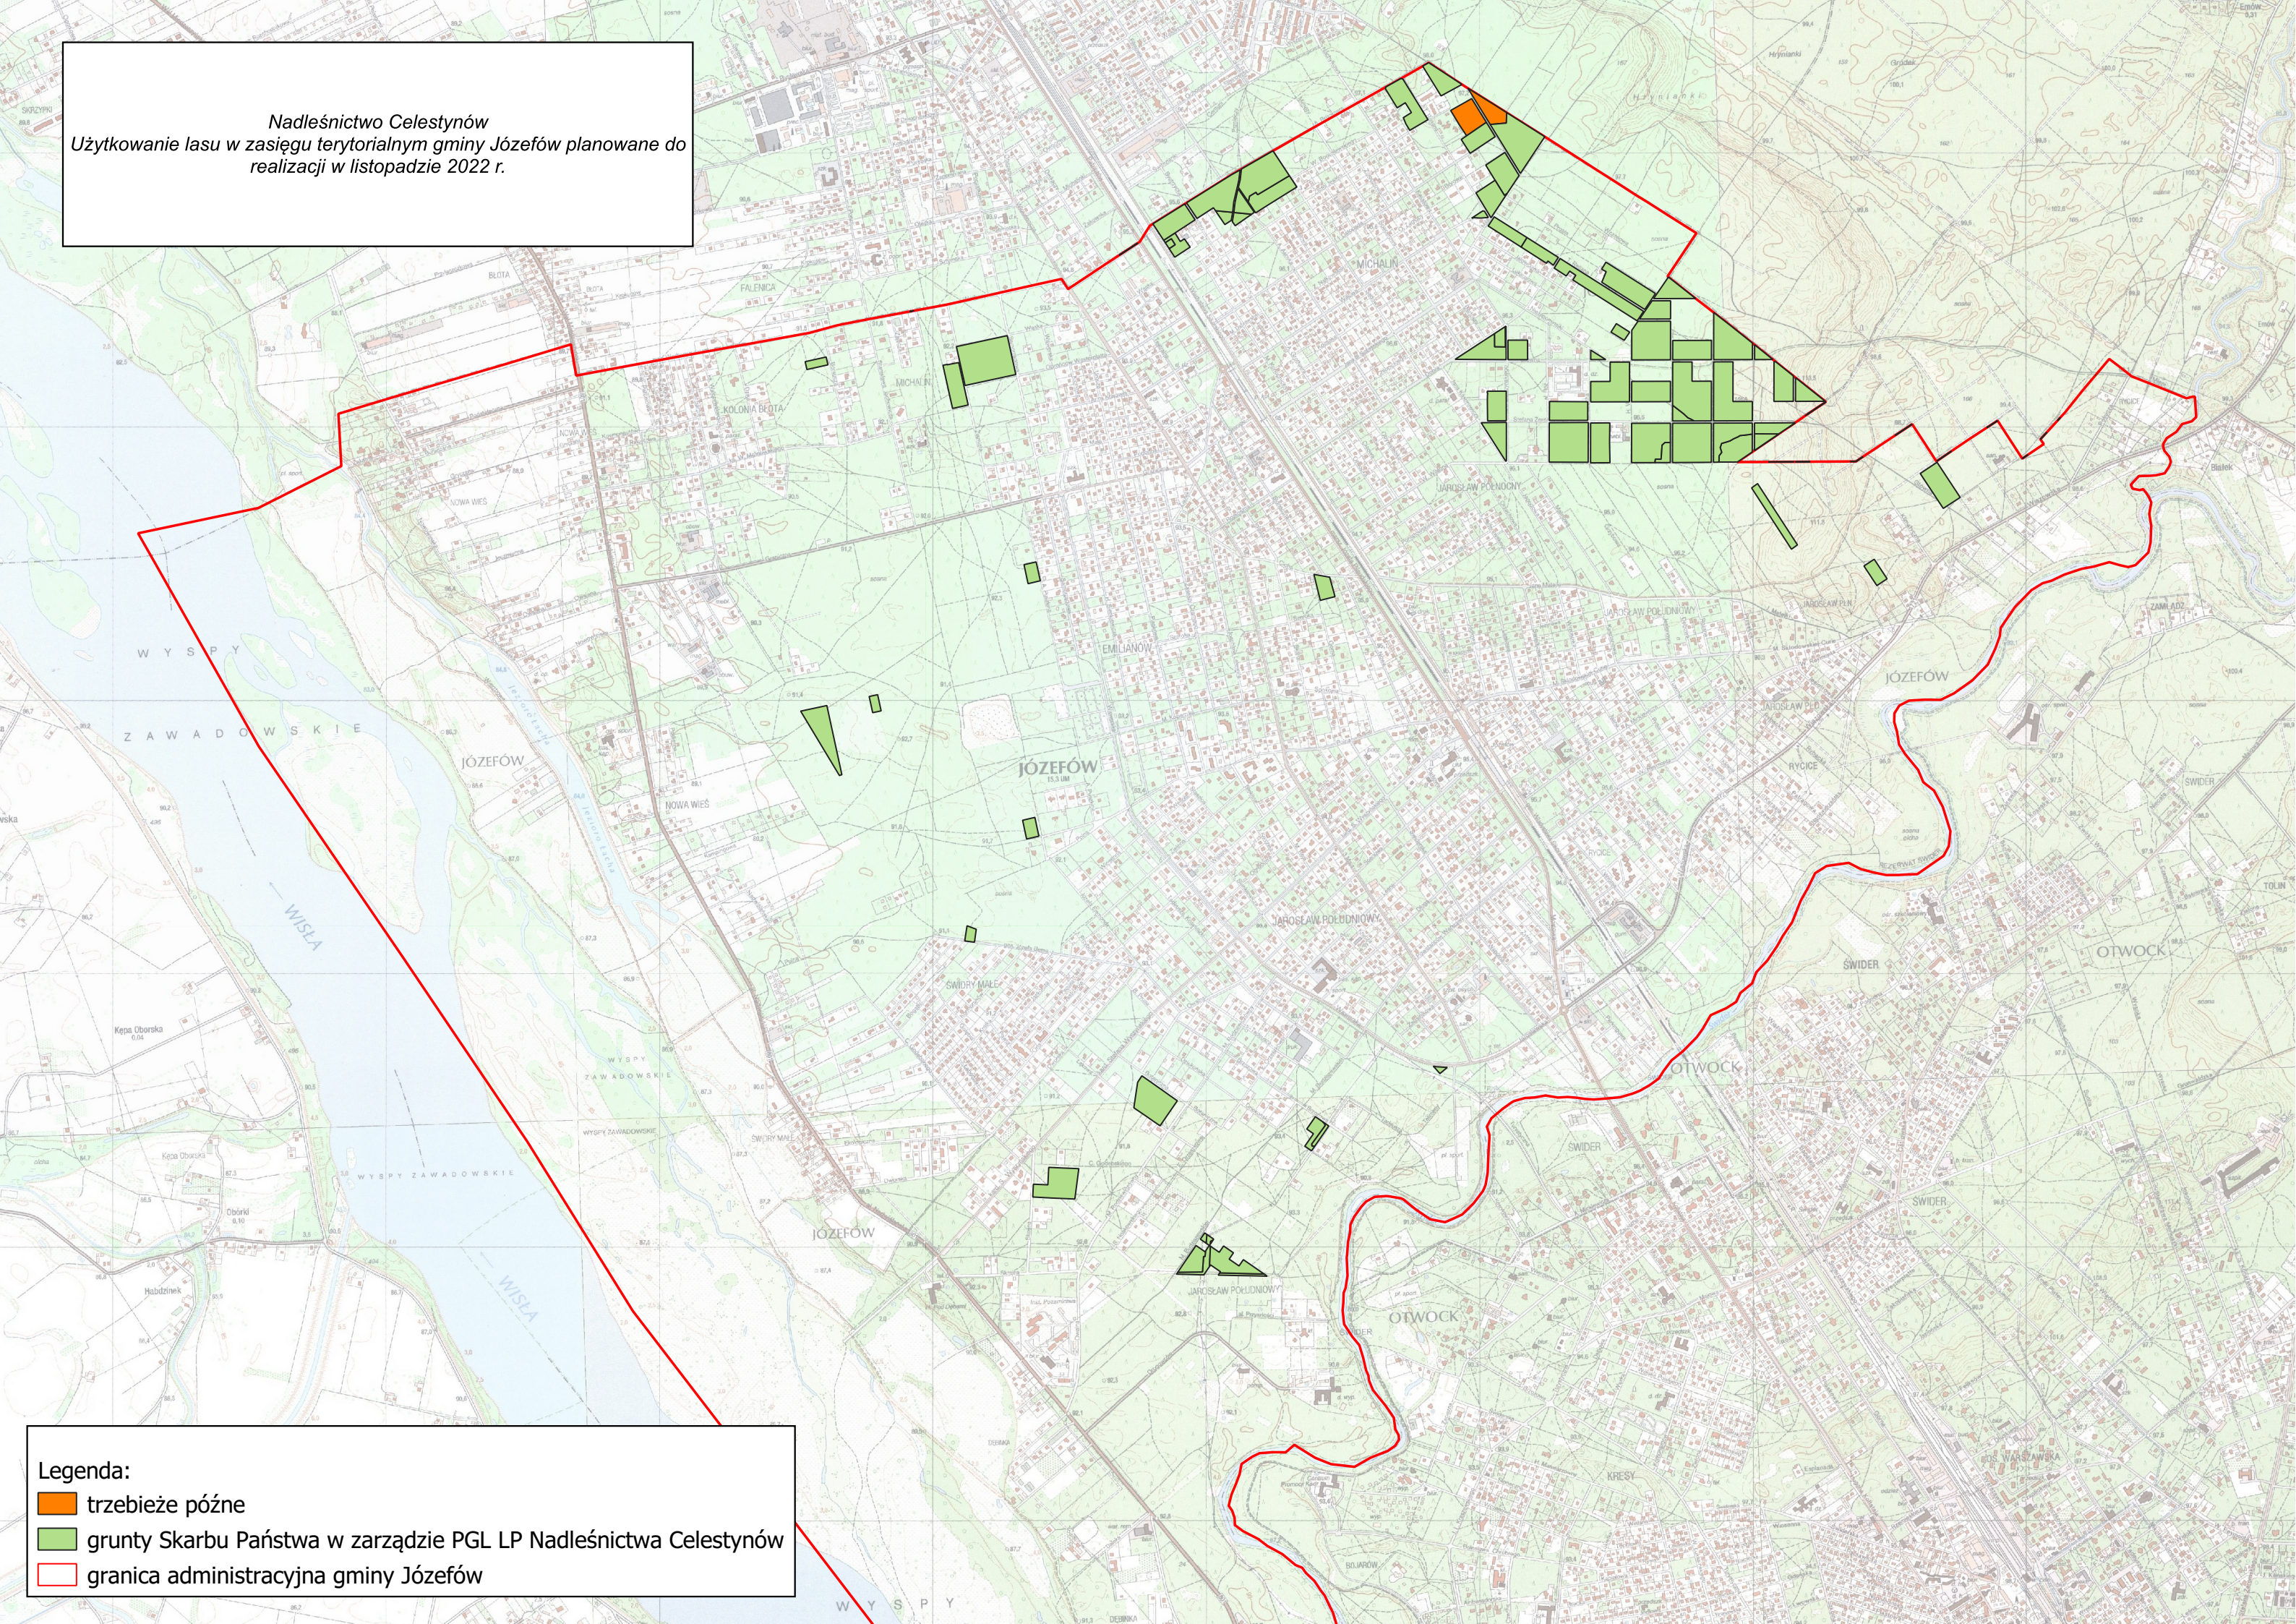

Nadleśnictwo Celestynów  
Użytkowanie lasu w zasięgu terytorialnym gminy Józefów planowane do realizacji w listopadzie 2022 r.

Legenda:

-  trzebieże późne
-  grunty Skarbu Państwa w zarządzie PGL LP Nadleśnictwa Celestynów
-  granica administracyjna gminy Józefów