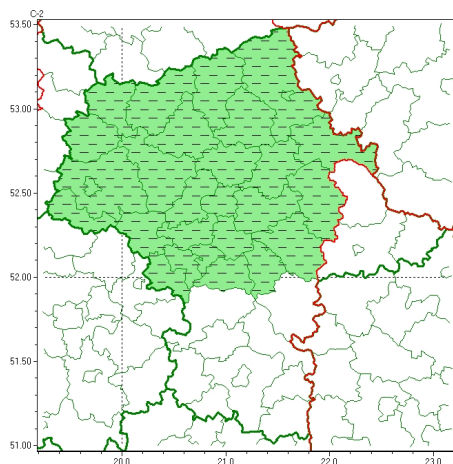

Zasięg ostrzeżeń w województwie

Roztopy
2024-01-24 11:19

Silny wiatr
2024-01-24 11:19

WOJEWÓDZTWO MAZOWIECKIE
OSTRZEŃNIA METEOROLOGICZNE ZBIORCZO NR 42
WYKAZ OBOWIĄZUJĄCYCH OSTRZEŃNIA
o godz. 11:19 dnia 24.01.2024

Zjawisko/Stopień zagrożenia	Roztopy/1 ODWOŁANIE
Obszar (w nawiasie numer ostrzeżenia dla powiatu)	powiaty: ciechanowski(13), gostyniński(9), grodziski(9), legionowski(9), makowski(15), miński(14), mławski(12), nowodworski(8), ostrołęcki(13), Ostrołęka(13), ostrowski(16), otwocki(11), piaseczyński(10), Płock(9), płocki(9), płoński(8), pruszkowski(10), przasnyski(13), pułtuski(13), sierpecki(7), sochaczewski(9), Warszawa(9), warszawski zachodni(9), węgrowski(15), wołomiński(14), wyszkowski(15), uromiński(8), yrardowski(9)
Czas odwołania	godz. 11:19 dnia 24.01.2024
Przyczyna	Zjawisko zakończyło się
SMS	IMGW-PIB INFORMUJE: ROZTOPY/- mazowieckie (28 powiatów) 11:19/24.01.2024 ZJAWISKO ZAKOŃCZYŁO SIĘ. Dotyczy powiatów: ciechanowski, gostyniński, grodziski, legionowski, makowski, miński, mławski, nowodworski, ostrołęcki, Ostrołęka, ostrowski, otwocki, piaseczyński, Płock, płocki, płoński, pruszkowski, przasnyski, pułtuski, sierpecki, sochaczewski, Warszawa, warszawski zachodni, węgrowski, wołomiński, wyszkowski, uromiński i yrardowski.
RSO	Woj. mazowieckie (28 powiatów), IMGW-PIB odwołał ostrzeżenie pierwszego stopnia o
Uwagi	Brak.
Zjawisko/Stopień zagrożenia	Silny wiatr/1
Obszar (w nawiasie numer ostrzeżenia dla powiatu)	powiaty: łosicki(16), Siedlce(16), siedlecki(16), sokołowski(16)
Ważność	od godz. 09:00 dnia 24.01.2024 do godz. 09:00 dnia 25.01.2024