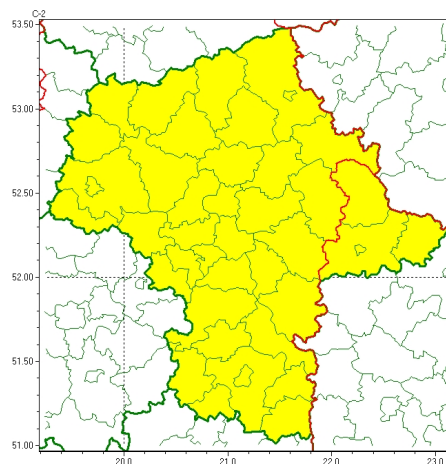

Zasięg ostrzeżeń w województwie

Roztopy
2024-01-24 11:19

Silny wiatr
2024-01-24 11:19

WOJEWÓDZTWO MAZOWIECKIE
OSTRZEŃNIA METEOROLOGICZNE ZBIORCZO NR 42
WYKAZ OBOWIĄZUJĄCYCH OSTRZEŃNIA
o godz. 11:19 dnia 24.01.2024

Zjawisko/Stopień zagrożenia	Roztopy/1 ODWOŁANIE
Obszar (w nawiasie numer ostrzeżenia dla powiatu)	powiaty: ciechanowski(13), gostyniński(9), grodziski(9), legionowski(9), makowski(15), miński(14), mławski(12), nowodworski(8), ostrołęcki(13), Ostrołęka(13), ostrowski(16), otwocki(11), piaseczyński(10), Płock(9), płocki(9), płoński(8), pruszkowski(10), przasnyski(13), pułtuski(13), sierpecki(7), sochaczewski(9), Warszawa(9), warszawski zachodni(9), węgrowski(15), wołomiński(14), wyszkowski(15), uromiński(8), yrardowski(9)
Czas odwołania	godz. 11:19 dnia 24.01.2024
Przyczyna	Zjawisko zakończyło się
SMS	IMGW-PIB INFORMUJE: ROZTOPY/- mazowieckie (28 powiatów) 11:19/24.01.2024 ZJAWISKO ZAKOŃCZYŁO SIĘ. Dotyczy powiatów: ciechanowski, gostyniński, grodziski, legionowski, makowski, miński, mławski, nowodworski, ostrołęcki, Ostrołęka, ostrowski, otwocki, piaseczyński, Płock, płocki, płoński, pruszkowski, przasnyski, pułtuski, sierpecki, sochaczewski, Warszawa, warszawski zachodni, węgrowski, wołomiński, wyszkowski, uromiński i yrardowski.
RSO	Woj. mazowieckie (28 powiatów), IMGW-PIB odwołał ostrzeżenie pierwszego stopnia o
Uwagi	Brak.
Zjawisko/Stopień zagrożenia	Silny wiatr/1
Obszar (w nawiasie numer ostrzeżenia dla powiatu)	powiaty: łosicki(16), Siedlce(16), siedlecki(16), sokołowski(16)
Ważność	od godz. 09:00 dnia 24.01.2024 do godz. 09:00 dnia 25.01.2024